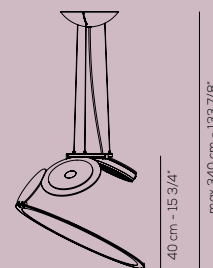

# cut

Cut is a family of lamps characterized by a main body that can be oriented in a stable manner in several positions. A laser-cut aluminum structure folded in several points connects two elements: the light source embedded in a circular metal support and a ring that mounts a semi-transparent diffuser disk. The two elements face each other, so that the light emitted by the light source is filtered and partially reflected by the screen. In this way, Cut never dazzles, whatever the orientation of the lamp. In the Cut table version it can take on three different positions, in the floor or suspension version the main body can be attached to the three-point support. The Cut family of lamps brings an emotional light and a refined and singular design into space.

Cut è una famiglia di lampade caratterizzate da un corpo principale orientabile in modo stabile in più posizioni. Una struttura in alluminio tagliato a laser e piegato in più punti connette tra loro due elementi: la fonte luminosa incassata in un supporto metallico circolare e un anello che monta un disco diffusore semitrasparente. I due elementi si guardano frontalmente, di modo che la luce emessa dalla fonte luminosa venga filtrata e parzialmente riflessa dallo schermo. In questo modo Cut non abbaglia mai, quale che sia l'orientamento della lampada. Nella versione da tavolo Cut può assumere stabilmente tre posizioni diverse, nella versione da terra o a sospensione il corpo principale può essere agganciato al sostegno in tre punti. La famiglia di lampade Cut porta nello spazio una luce emozionale e un design raffinato e singolare.

## Installation of the diffuser in 2 additional positions / altre 2 posizioni di montaggio del diffusore

**Europe: SP CUT**  
18W LED  
CRI>90 - 3000K - diffused  
~2151 lm ~119 lm/W  
dimnable 0/1-10V

**Europe: LT CUT**  
16W LED  
CRI>90 - 3000K - diffused  
~1760 lm ~110 lm/W  
dimmable

**USA: UL CUT**  
16W LED  
CRI>90 - 3000K - diffused  
~1760 lm ~110 lm/W  
dimmable