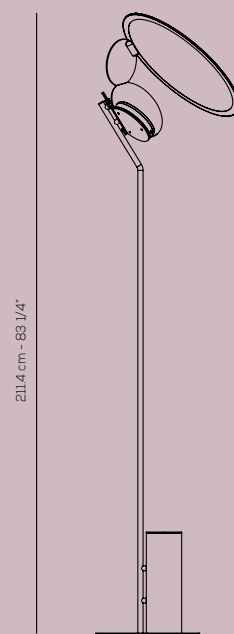

Europe: SP CUT
18W LED
CRI>90 - 3000K - diffused
~2151 lm ~119 lm/W
dimnable 0/1-10V

USA: US CUT
18W LED
CRI>90 - 3000K - diffused
~2151 lm ~119 lm/W
dimnable 0-10V