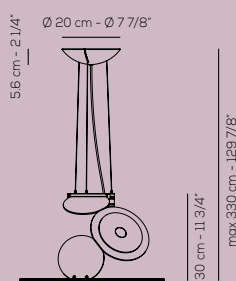

# cut

Cut is a family of lamps characterized by a main body that can be oriented in a stable manner in several positions. A laser-cut aluminum structure folded in several points connects two elements: the light source embedded in a circular metal support and a ring that mounts a semi-transparent diffuser disk. The two elements face each other, so that the light emitted by the light source is filtered and partially reflected by the screen. In this way, Cut never dazzles, whatever the orientation of the lamp. In the Cut table version it can take on three different positions, in the floor or suspension version the main body can be attached to the three-point support. The Cut family of lamps brings an emotional light and a refined and singular design into space.

Cut è una famiglia di lampade caratterizzate da un corpo principale orientabile in modo stabile in più posizioni. Una struttura in alluminio tagliato a laser e piegato in più punti connette tra loro due elementi: la fonte luminosa incassata in un supporto metallico circolare e un anello che monta un disco diffusore semitrasparente. I due elementi si guardano frontalmente, di modo che la luce emessa dalla fonte luminosa venga filtrata e parzialmente riflessa dallo schermo. In questo modo Cut non abbaglia mai, quale che sia l'orientamento della lampada. Nella versione da tavolo Cut può assumere stabilmente tre posizioni diverse, nella versione da terra o a sospensione il corpo principale può essere agganciato al sostegno in tre punti. La famiglia di lampade Cut porta nello spazio una luce emozionale e un design raffinato e singolare.

## Installation of the diffuser in 2 additional positions / altre 2 posizioni di montaggio del diffusore

**Europe: SP CUT**  
18W LED  
CRI>90 - 3000K - diffused  
~2151 lm ~119 lm/W  
dimnable 0/1-10V

**Europe: LT CUT**  
16W LED  
CRI>90 - 3000K - diffused  
~1760 lm ~110 lm/W  
dimmable

**USA: UL CUT**  
16W LED  
CRI>90 - 3000K - diffused  
~1760 lm ~110 lm/W  
dimmable