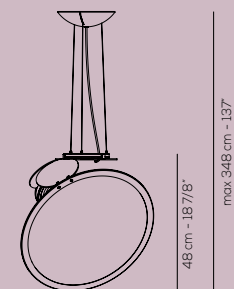

# cut

Cut is a family of lamps characterized by a main body that can be oriented in a stable manner in several positions. A laser-cut aluminum structure folded in several points connects two elements: the light source embedded in a circular metal support and a ring that mounts a semi-transparent diffuser disk. The two elements face each other, so that the light emitted by the light source is filtered and partially reflected by the screen. In this way, Cut never dazzles, whatever the orientation of the lamp. In the Cut table version it can take on three different positions, in the floor or suspension version the main body can be attached to the three-point support. The Cut family of lamps brings an emotional light and a refined and singular design into space.

Cut è una famiglia di lampade caratterizzate da un corpo principale orientabile in modo stabile in più posizioni. Una struttura in alluminio tagliato a laser e piegato in più punti connette tra loro due elementi: la fonte luminosa incassata in un supporto metallico circolare e un anello che monta un disco diffusore semitrasparente. I due elementi si guardano frontalmente, di modo che la luce emessa dalla fonte luminosa venga filtrata e parzialmente riflessa dallo schermo. In questo modo Cut non abbaglia mai, quale che sia l'orientamento della lampada. Nella versione da tavolo Cut può assumere stabilmente tre posizioni diverse, nella versione da terra o a sospensione il corpo principale può essere agganciato al sostegno in tre punti. La famiglia di lampade Cut porta nello spazio una luce emozionale e un design raffinato e singolare.

## Installation of the diffuser in 2 additional positions / altre 2 posizioni di montaggio del diffusore

**Europe: SP CUT**  
18W LED  
CRI>90 - 3000K - diffused  
~2151 lm ~119 lm/W  
dimnable 0/1-10V

**Europe: LT CUT**  
16W LED  
CRI>90 - 3000K - diffused  
~1760 lm ~110 lm/W  
dimmable

**USA: UL CUT**  
16W LED  
CRI>90 - 3000K - diffused  
~1760 lm ~110 lm/W  
dimmable