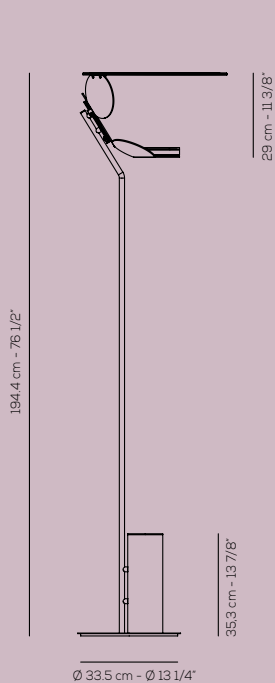

Cut è una famiglia di lampade caratterizzate da un corpo principale orientabile in modo stabile in più posizioni. Una struttura in alluminio tagliato a laser e piegato in più punti connette tra loro due elementi: la fonte luminosa incassata in un supporto metallico circolare e un anello che monta un disco diffusore semitrasparente. I due elementi si guardano frontalmente, di modo che la luce emessa dalla fonte luminosa venga filtrata e parzialmente riflessa dallo schermo. In questo modo Cut non abbaglia mai, quale che sia l'orientamento della lampada. Nella versione da tavolo Cut può assumere stabilmente tre posizioni diverse, nella versione da terra o a sospensione il corpo principale può essere agganciato al sostegno in tre punti. La famiglia di lampade Cut porta nello spazio una luce emozionale e un design raffinato e singolare.

FINISHING FINITURA

Intense black
Nero intenso

Installation of the diffuser in 2 additional positions / altre 2 posizioni di montaggio del diffusore

Europe: SP CUT
18W LED
CRI>90 - 3000K - diffused
~2151 lm ~119 lm/W
dimnable 0/1-10V

USA: US CUT
18W LED
CRI>90 - 3000K - diffused
~2151 lm ~119 lm/W
dimnable 0-10V

Europe: PT CUT
18W LED
CRI>90 - 3000K - diffused
~2151 lm ~119 lm/W
dimmable

USA: UT CUT
18W LED
CRI>90 - 3000K - diffused
~2151 lm ~119 lm/W
dimmable

Europe: LT CUT
16W LED
CRI>90 - 3000K - diffused
~1760 lm ~110 lm/W
dimmable

USA: UL CUT
16W LED
CRI>90 - 3000K - diffused
~1760 lm ~110 lm/W
dimmable