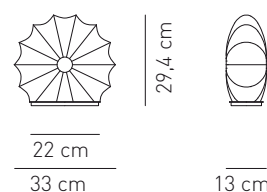

Attacco -Tipo di lampadina Base - Bulb type	Potenza assorbita Power consumption	Codice ILCOS ILCOS code	Direzione luce Light direction
E14 alogena E14 halogen	1 x max 42 W	HSGSP/UB	indiretta indirect
E14 fluorescente E14 fluorescent	1 x max 10 W	FB-CFL	indiretta indirect
<b>Alimentazione Voltage supply</b>	220 - 240 V		
<b>Collegamento Connection</b>	A spina Equipped with plug		
<b>Classe di isolamento Appliance class</b>	Classe II Class II		
<b>Grado di protezione Protection degree</b>	IP 20		
<b>Modalità accensione Switch mode</b>	Interruttore acceso/spento Switch on/off		
<b>Struttura Structure</b>	Metallo verniciato bianco White painted metal		
<b>Tessuto paralume Lampshade fabric</b>	Tessuto setato elasticizzato Peso 195/215 gr/m <sup>2</sup> Solidità alla luce (ISO 105 B02) da 3 a 6 Glow wire 850°C Silk elastic fabric Weight 195/215 gr/m <sup>2</sup> Light fastness (ISO 105 B02) from 3 to 6 Glow wire 850°C		
<b>Manutenzione:</b> Textile care:			
Normale lavaggio a macchina a temp. massima 40 °C Machine wash at 40 °C			
Il tessuto non sopporta il trattamento con cloro Do not use chlorine-based bleach			
Stiratura a temperatura massima di 110 °C Iron at a maximum sole-plate temperature of 110 °C			
Lavabile a secco con percloroetilene Articles which are suitable for dry cleaning in perchloroethylene			
Non asciugare a mezzo di asciugabiancheria a tamburo rotativo Do not tumble dry			

Tipologia: LAMPADA DA TAVOLO

Typology: TABLE LAMP

Certificazioni / Certifications:

2 kg  
0.02 m<sup>3</sup>

**Composizione del codice prodotto**  
Product code composition

CODICE CODE	COLORE COLOUR	MONTATURA FITTINGS	LAMPADINE BULBS
LTMUSEPBCXXE14	bianco, white, weiss, blanc, blanco, белый	metallo, metal, metall, métal, metal, металл	E14 1 x max 42w halogen eco or E14 1 x max 10w fluo