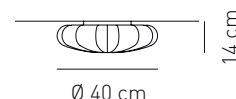

PL MUSE 40

Design by Sandro Santantonio

Collezione di lampade da soffitto, da parete e sospensione, con struttura metallica e rivestimento in tessuto setato elasticizzato, sfoderabile e lavabile. Misure disponibili nei diametri 40 cm, 60 cm, 80 cm e 120 cm per l'applicazione da parete e da soffitto. Il tessuto è disponibile nei seguenti colori: bianco, giallo, arancio, rosso, fucsia, rosa, viola, blu, azzurro, verde, multicolore, fiore e sticks.

Collection of suspension, ceiling and wall lamps, consisting of a metal structure and a covering made of a removable and washable elastic fabric. Ceiling and wall lamps come in diameters of 40 cm (15 3/4"), 60 cm (23 5/8"), 80 cm (31 1/2") and 120 cm (47 1/4").

The fabric is available in the following colors: white, yellow, orange, red, fuchsia, pink, violet, dark blue, light blue, green, multicolour, flower and sticks.

Tipologia: PLAFONIERA

Typology: CEILING

Certificazioni / Certifications:

1 kg
0.03 m³