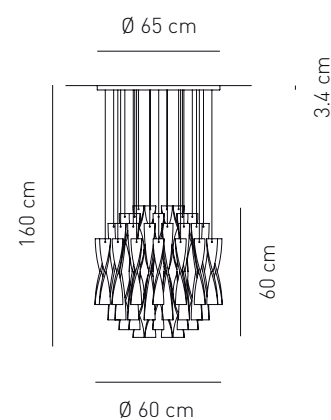

Attacco -Tipo di lampadina Base - Bulb type	Potenza assorbita Power consumption	Codice ILCOS ILCOS code	Direzione luce Light direction
E27 ALOGENA E27 HALOGEN	1 x max 250 w	HSGST/C/UB	diretta, indiretta direct, indirect
Alimentazione Voltage supply	220 - 240 V		
Collegamento Connection	Morsetti in dotazione Equipped with terminal block		
Fissaggio Fixing	Fori predisposti per l'installazione Holes fit for installation		
Classe di isolamento Appliance class	Classe I		
Grado di protezione Protection degree	IP 20		
Modalità accensione Switch mode	Interruttore acceso/spento Switch on/off		
Cavo Cable	Isolato, trasparente, circolare Insulated, transparent, circular		
Struttura Structure	Acciaio lucidato o foglia oro Polished steel or gold leaf		
Materiale paralume Lampshade material	Pendenti in vetro colorato incamiciato cristallo e ritorti a mano Double-layered colored glass hand twisted pendants		

Typology: SUSPENSION

Certificazioni / Certifications:

Composizione del codice prodotto
Product code composition

CODICE CODE	COLORE COLOUR	MONTATURA FITTINGS	LAMPADINE BULBS
SPAURA60CSCRE27	cristallo, crystal, kristall, cristal, муранское стекло "rigadin"		
SPAURA60BCCRE27	bianco, white, weiss, blanc, blanco, белый	acciaio lucidato	
SPAURA60RSCRE27	rosso, red, rot, rouge, rojo, красный	polished steel	
SPAURA60ARCRE27	arancio, orange, naranja, оранжевый	Stahl, acier chromé	
SPAURA60NECRE27	nero, black, schwarz, noir, negro, чёрный	acero, глянцевая сталь	
SPAURA60TACRE27	tè, tea, teefarben, thé, te, чайный цвет		E27 1 x max 250w
SPAURA60CSORE27	cristallo, crystal, kristall, cristal, муранское стекло "rigadin"		
SPAURA60BCORE27	bianco, white, weiss, blanc, blanco, белый	foglia oro	
SPAURA60RSORE27	rosso, red, rot, rouge, rojo, красный	gold leaf, Blattgold	
SPAURA60ARORE27	arancio, orange, naranja, оранжевый	vielli à la feuille	
SPAURA60NEORE27	nero, black, schwarz, noir, negro, чёрный	dorado, золотая фольга	
SPAURA60TAORE27	tè, tea, teefarben, thé, te, чайный цвет		