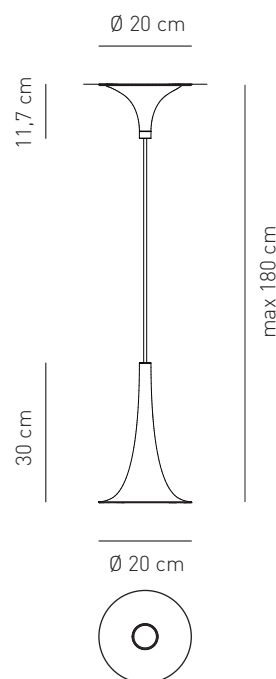

Attacco -Tipo di lampadina Base - Bulb type	Potenza assorbita Power consumption	Codice ILCOS ILCOS code	Direzione luce Light direction
GU10 LED GU10 LED	1 x max 7,5 W	DRPAR LED	diretta direct
Alimentazione Voltage supply	220 - 240 V		
Collegamento Connection	Morsettiera in dotazione Equipped with terminal block		
Fissaggio Fixing	Fori predisposti per l'installazione Holes fit for installation		
Classe di isolamento Appliance class	Classe I Class I		
Grado di protezione Protection degree	IP 20		
Modalità accensione Switch mode	Interruttore acceso/spento Switch on/off		
Cavo Cable	Isolato, trasparente, circolare Insulated, transparent, circular		
Struttura Structure	Metallo Metal		
Paralume Lampshade	ABS ad iniezione Injected ABS		

Tipologia: SOSPENSIONE

Typology: SUSPENSION

Certificazioni / Certifications:

volume m³ 0.0438
net weight kg 1.1
gross weight kg 2.45

Composizione del codice prodotto
Product code composition

CODICE CODE	COLORE COLOUR	MATERIALE MATERIAL	LAMPADINE BULBS
SPNAFIR1BCBCGU1	bianco/bianco white/white		
SPNAFIR1CRBCGU1	cromo/bianco chrome/white	ABS ad iniezione injected ABS	GU10 LED 1 x max 7,5 W
SPNAFIR1BCORGU1	bianco/oro white/gold		